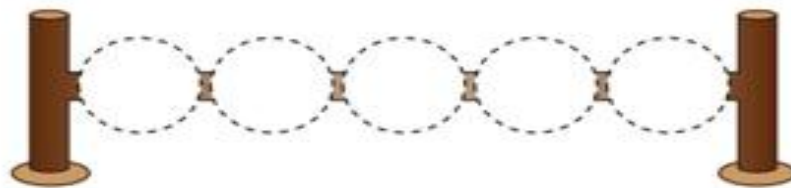

Pokolorujcie tyle okienek, ile ptaków danego gatunku Lulek zobaczył.

Pokolorujcie tyle kótek ile jest papug.

Dzisiaj swoje siły sprawdźcie jeszcze w zabawie „Przenosimy piórka”
będą nam potrzebne piórka i rurki po napojach.